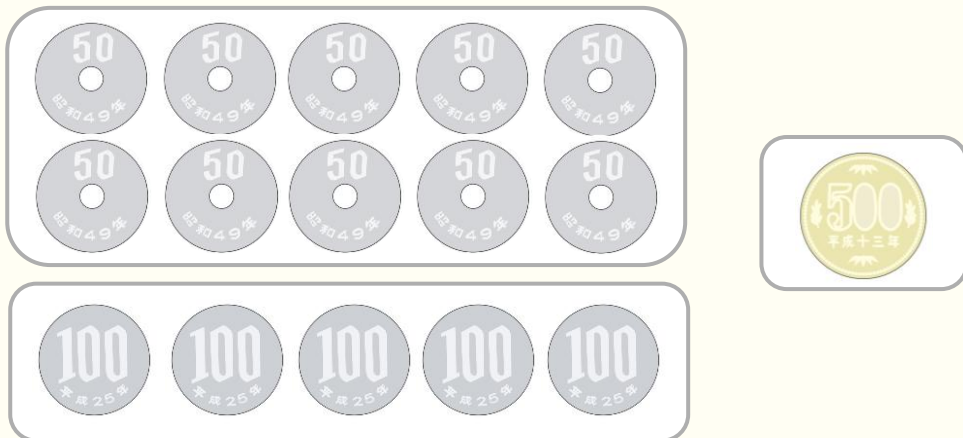

かね りょう がえ ひょう
お金の両替表②

えん
100円

えん
500円

えん
1000円